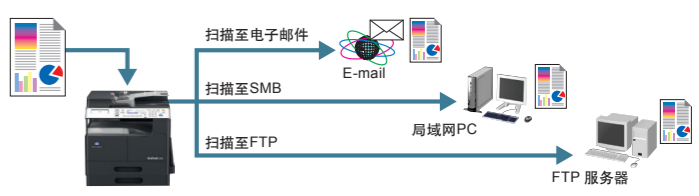

* 仅bizhub 7723支持

2合1与4合1复印

2合1与4合1复印功能可以在1个页面上同时复印2页或4页原稿，如果配合使用双面输出功能*，更能够大量有效地节约纸张，降低办公成本。

* bizhub 7719需选购双面器

高效的双面复印打印

bizhub 7723/7721/7719最快可实现每分钟23页/21页/19页的输出速度，当配合使用自动双面输稿器*1和双面器*2时，能够进行双面复印打印，帮助用户大幅提高工作效率，节约纸张成本。

* 1 bizhub 7723标配，bizhub 7721/7719选配
* 2 bizhub 7719选购双面器

bizhub 7723 bizhub 7721 bizhub 7719

新一代A3办公多功能黑白网络输出系统

- 通用传承，经典设计
- 实用为主，简约小巧
- 彩色扫描，便捷出众
- 高效多能，轻松办公

C 低成本和高表现的完美统一

Cost

可扩展的网络打印

bizhub 7723/7721/7719标配GDI打印功能（最快可实现每分钟23页/21页/19页的输出速度），通过USB2.0接口可以满足基本的单机打印需求。当选购了网络功能后，利用10BASE-T/100BASE-TX接口，用户能够轻松地构建多人的网络打印环境，打印分辨率更可高达1200dpi×600dpi*。为用户带来低成本高质量的黑白打印解决方案。

* 需选购

多种彩色扫描发送方式

为了更方便地实现多个用户间的信息数据共享和交流，bizhub 7723/7721/7719还可将扫描好的彩色电子文档直接发送到FTP/SMB/电子邮件*1，当配合使用自动双面输稿器*2时，还能够快速地对原稿进行双面扫描。

* 1 扫描到FTP/SMB/电子邮件功能需选购
* 2 bizhub 7719/7721需选购自动双面输稿器，bizhub 7723标配自动双面输稿器