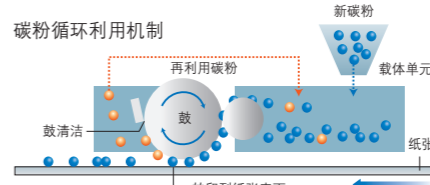

“零废粉”技术，物尽其用

bizhub 7723/7721/7719产品内部采用了碳粉循环利用机制，能够针对没有吸附在纸张上的碳粉进行100%的再回收利用。既防止了废粉对环境的影响，又避免了资源浪费、节省了成本。