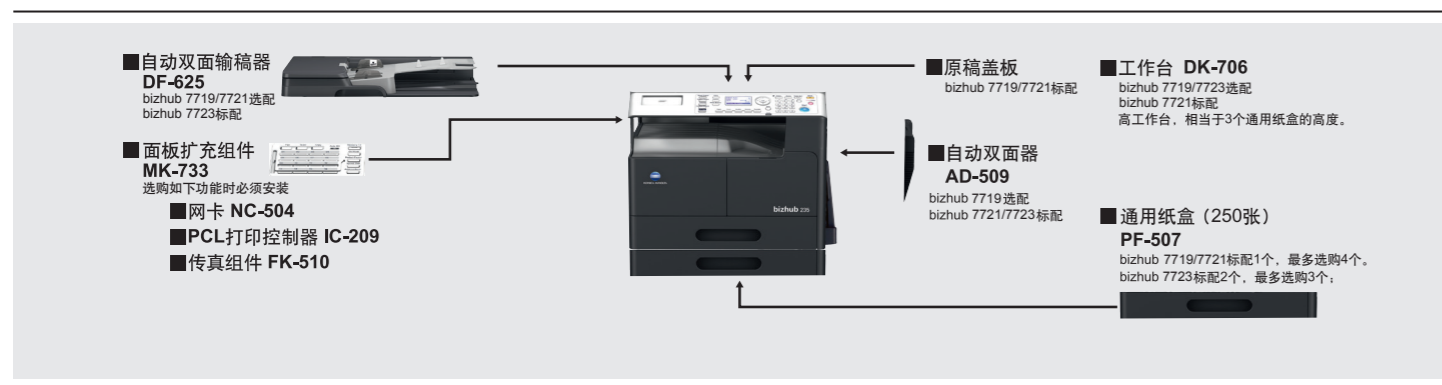

bizhub 7723/bizhub 7721/bizhub 7719基本规格

类型:	A3黑白多功能数码复合机	
读取分辨率:	600dpi	
写入分辨率:	600dpi	
内存容量(标准/最大):	128MB/128MB	
灰阶:	256	
原稿类型:	纸张、书本、三维物品(最重2 kg)	
原稿最大尺寸:	A3	
复印纸张尺寸:	A3 ~ A5	
非复印区域:	图像的顶部/底部/右侧/左侧, 距边缘约 4 mm	
预热时间:	15秒或更少	
首页输出时间:	6.5秒或更少	
复印速度: (A4, 横向)	bizhub 7723	23页/分钟
	bizhub 7721	21页/分钟
	bizhub 7719	19页/分钟
复印缩放倍率:	缩放:	0.25/0.50/0.70/0.81/1.00/1.15/1.41/2.00/4.00
	固定倍率:	0.25 ~ 4.00 (以0.01为变量进行调节)
纸张容量: (标配/最大)	bizhub 7723	600/1350页
	bizhub 7721	350/1350页
	bizhub 7719	350/1350页
纸张克重:	纸盒:	64-157gsm
	多功能手送托盘:	64-157gsm
连续复印数:	1-999张	
电源要求:	AC220至240V 6A (50-60Hz)	
最大功率:	1.3kW或以下	
尺寸: (WxDxH)	bizhub 7723	607mm x 570mm x 572mm (使用原稿盖板时)
	bizhub 7721	607mm x 570mm x 488mm (使用原稿盖板时, 不含工作台)
	bizhub 7719	607mm x 570mm x 488mm (使用原稿盖板时)
重量: (含耗材)	bizhub 7723	35.6kg
	bizhub 7721	30.2kg(不含工作台)
	bizhub 7719	30.2kg
占地面积(WxD):	570mm x 570mm	

GDI打印规格 (标配)

类型:	内置式	
内存:	与复合机共享	
操作系统:	服务器端: Windows 2003Server/2008Server/2008ServerR2 Windows 2003Server x64 Edition/2008Server x64 Edition	
	客户端: Windows XP/Vista/7 Windows XP/Vista/7 x64 Edition	
打印速度: (A4, 横向)	bizhub 7723	23页/分钟
	bizhub 7721	21页/分钟
	bizhub 7719	19页/分钟
打印分辨率:	600 x 600dpi	
接口:	标配	USB2.0
	选购	Ethernet 10/100BASE-T/TX (需网络功能选购件支持)

系统选购件

柯尼卡美能达产品采用环保设计

柯尼卡美能达办公系统(中国)有限公司
地址: 上海市淮海中路98号金钟广场18楼
电话: 021-6032-1200 传真: 021-5302-3051
邮编: 200021 http://konicaminolta.com.cn
免费咨询热线: 800-820-2656

Twain扫描规格 (标配)

* 需网络功能选购件支持

类型:	彩色扫描仪	
扫描尺寸:	最大A3或者Ledger (11"x17")	
分辨率:	黑白: 150dpi /300dpi /600dpi 灰度/彩色: 150dpi /300dpi	
扫描速度: (A4, 横向)	bizhub 7723	黑白: 46页/分钟 (300dpi)
	bizhub 7721	灰度: 16页/分钟 (300dpi)
	bizhub 7719	彩色: 20页/分钟 (150dpi)
驱动:	TWAIN / WIA驱动	
接口:	标配	兼容USB2.0
	选购	Ethernet 10/100BASE-T/TX (需网络功能选购件支持)
主要扫描功能:	扫描到FTP*, 扫描到SMB*, 扫描到电子邮件*, 网络Twain扫描* 扫描到U盘 (仅bizhub 7723)	

打印控制器IC-209 (包含网卡功能)

类型:	内置式	
内存:	与复合机共享	
打印速度: (A4, 横向)	bizhub 7723	23页/分钟
	bizhub 7721	21页/分钟
	bizhub 7719	19页/分钟
打印分辨率:	600 x 600dpi, 1200 x 600dpi	
PDL:	PCL	
接口:	兼容USB2.0, Ethernet 10/100BASE-T/TX	